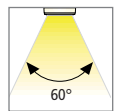

Artikel-Nr.	Bezeichnung	Hinweis	Gewicht ca.
610 011 702 06	Bergamo 1,6W ww chrom-matt	<ul style="list-style-type: none"> • Lichtfarbe ww (warm weiß) • Anschlussleitung 2,3m mit LED 24-Stecker 	150 g
610 011 702 08	Bergamo 1,6W ww edelstahloptik		150 g
610 011 701 06	Bergamo 1,6W cw chrom-matt	<ul style="list-style-type: none"> • Lichtfarbe cw (kalt weiß) • Anschlussleitung 2,3m mit LED 24-Stecker 	150 g
610 011 701 08	Bergamo 1,6W cw edelstahloptik		150 g
215 300 610 01	LED 24 Verbindungsleitung 1m		9 g
215 300 625 01	LED 24 Verbindungsleitung 2,5m		22 g
206 040 011 01	Trafo LED 24/15W DC 24V mit 12-fach Verteiler	<ul style="list-style-type: none"> • Netzanschlussleitung 2m mit Eurostecker 	167 g