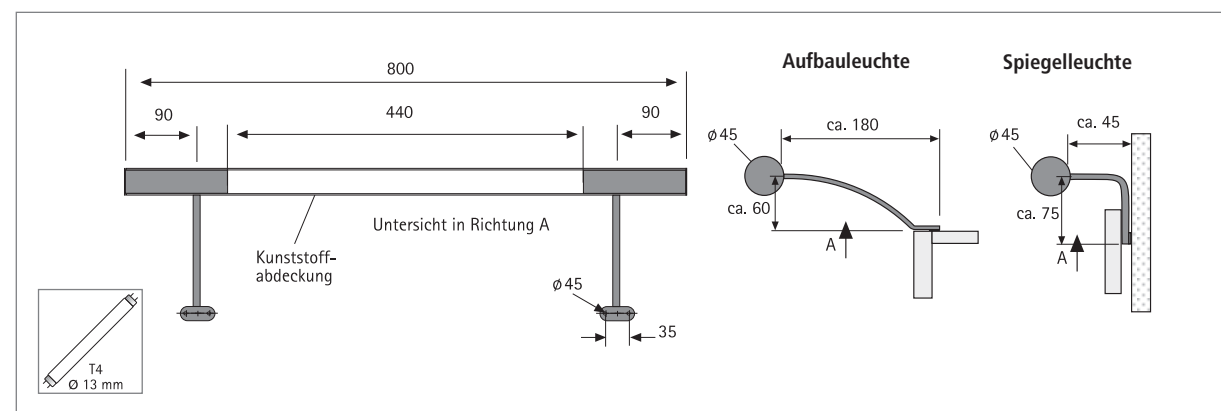

Las Vegas

Leuchtstoff
LED

Leuchtstoff-Aufbau- und Spiegelleuchte

- Anwendung:** Leuchtstoff-Leuchte zur gleichmäßigen Ausleuchtung in Bad und Shop
Anschluss: 220 – 240V / 50 – 60Hz
Leuchtmittel: langlebige T4 (ø 13mm) Leuchtstofflampe, ø Lebensdauer 10.000 Stunden
Energieeffizienz: gut, 75lm/W (18W)
Farbwiedergabe: gut, Ra 80 – 89
Besonderheiten: Leuchtenrohr aus Aluminium; Varianten für Aufbau- oder Spiegelmontage.

Artikel-Nr.	Bezeichnung	Hinweis	Gewicht ca.
501 290 104 11	Las Vegas Aufbauleuchte 18W chrom	<ul style="list-style-type: none"> • Netzanschlussleitung 1,6m mit Eurostecker • incl. T4 Leuchtmittel cw (kalt weiß) • incl. EVG (Elektronisches Vorschaltgerät) 	980 g
501 290 107 01	Las Vegas Aufbauleuchte 18W alu-eloxiert		980 g
501 290 204 01	Las Vegas Spiegelleuchte 18W chrom		960 g
501 290 207 01	Las Vegas Spiegelleuchte 18W alu-eloxiert		960 g

Artikel-Nr.	Bezeichnung	Hinweis	Gewicht ca.
610 011 702 06	Bergamo 1,6W ww chrom-matt	<ul style="list-style-type: none"> • Lichtfarbe ww (warm weiß) • Anschlussleitung 2,3m mit LED 24-Stecker 	150 g
610 011 702 08	Bergamo 1,6W ww edelstahloptik		150 g
610 011 701 06	Bergamo 1,6W cw chrom-matt	<ul style="list-style-type: none"> • Lichtfarbe cw (kalt weiß) • Anschlussleitung 2,3m mit LED 24-Stecker 	150 g
610 011 701 08	Bergamo 1,6W cw edelstahloptik		150 g
215 300 610 01	LED 24 Verbindungsleitung 1m		9 g
215 300 625 01	LED 24 Verbindungsleitung 2,5m		22 g
206 040 011 01	Trafo LED 24/15W DC 24V mit 12-fach Verteiler	<ul style="list-style-type: none"> • Netzanschlussleitung 2m mit Eurostecker 	167 g