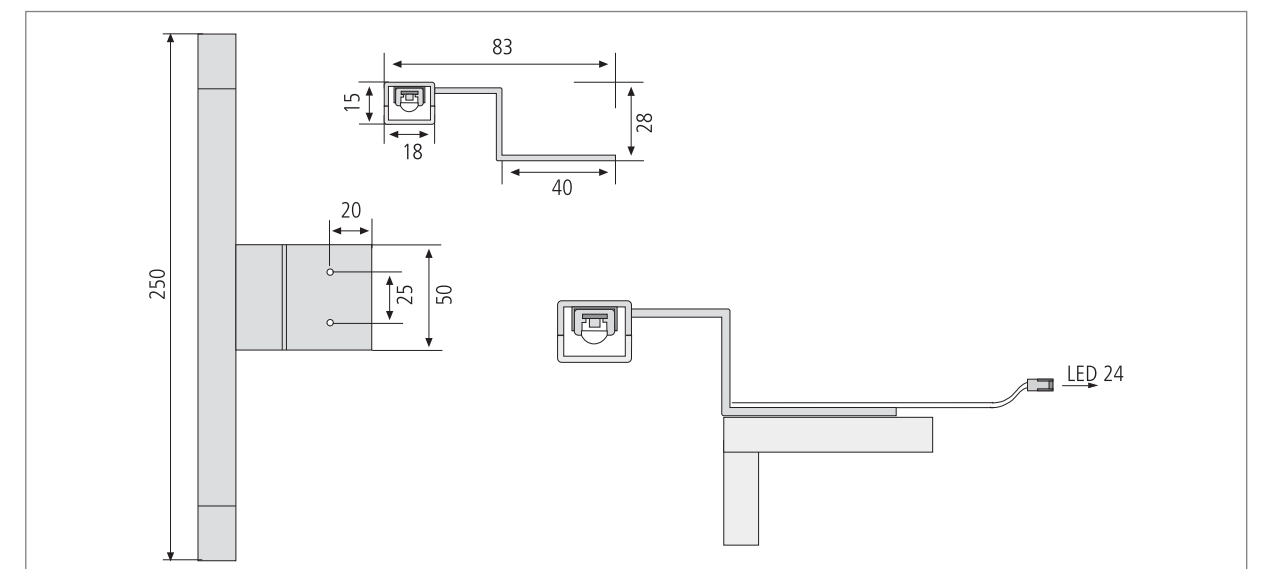

Las Vegas

Leuchtstoff
LED

Leuchtstoff-Aufbau- und Spiegelleuchte

- Anwendung:** Leuchtstoff-Leuchte zur gleichmäßigen Ausleuchtung in Bad und Shop
Anschluss: 220 – 240V / 50 – 60Hz
Leuchtmittel: langlebige T4 (ø 13mm) Leuchtstofflampe, ø Lebensdauer 10.000 Stunden
Energieeffizienz: gut, 75lm/W (18W)
Farbwiedergabe: gut, Ra 80 – 89
Besonderheiten: Leuchtenrohr aus Aluminium; Varianten für Aufbau- oder Spiegelmontage.

Artikel-Nr.	Bezeichnung	Hinweis	Gewicht ca.
501 290 104 11	Las Vegas Aufbauleuchte 18W chrom	<ul style="list-style-type: none"> • Netzanschlussleitung 1,6m mit Eurostecker • incl. T4 Leuchtmittel cw (kalt weiß) • incl. EVG (Elektronisches Vorschaltgerät) 	980 g
501 290 107 01	Las Vegas Aufbauleuchte 18W alu-eloxiert		980 g
501 290 204 01	Las Vegas Spiegelleuchte 18W chrom		960 g
501 290 207 01	Las Vegas Spiegelleuchte 18W alu-eloxiert		960 g

Bergamo

Leuchtstoff
LED

LED-Aufbauleuchte

- Anwendung:** Schrank-Aufbauleuchte für Küche, Bad, Schlaf-/Wohnzimmer und Ladenbau
Anschluss: LED-Trafo DC 24V
Leuchtmittel: extrem langlebige 70mW LED, ø Lebensdauer 30.000 Stunden
Energieeffizienz: gut, ww: 55lm/W; cw: 65lm/W
Farbwiedergabe: gut, ww: Ra = 90; cw: Ra = 85
Besonderheiten: kein UV-Anteil im Licht

Artikel-Nr.	Bezeichnung	Hinweis	Gewicht ca.
610 011 702 06	Bergamo 1,6W ww chrom-matt	<ul style="list-style-type: none"> • Lichtfarbe ww (warm weiß) • Anschlussleitung 2,3m mit LED 24-Stecker 	150 g
610 011 702 08	Bergamo 1,6W ww edelstahloptik		150 g
610 011 701 06	Bergamo 1,6W cw chrom-matt	<ul style="list-style-type: none"> • Lichtfarbe cw (kalt weiß) • Anschlussleitung 2,3m mit LED 24-Stecker 	150 g
610 011 701 08	Bergamo 1,6W cw edelstahloptik		150 g
215 300 610 01	LED 24 Verbindungsleitung 1m		9 g
215 300 625 01	LED 24 Verbindungsleitung 2,5m		22 g
206 040 011 01	Trafo LED 24/15W DC 24V mit 12-fach Verteiler	<ul style="list-style-type: none"> • Netzanschlussleitung 2m mit Eurostecker 	167 g