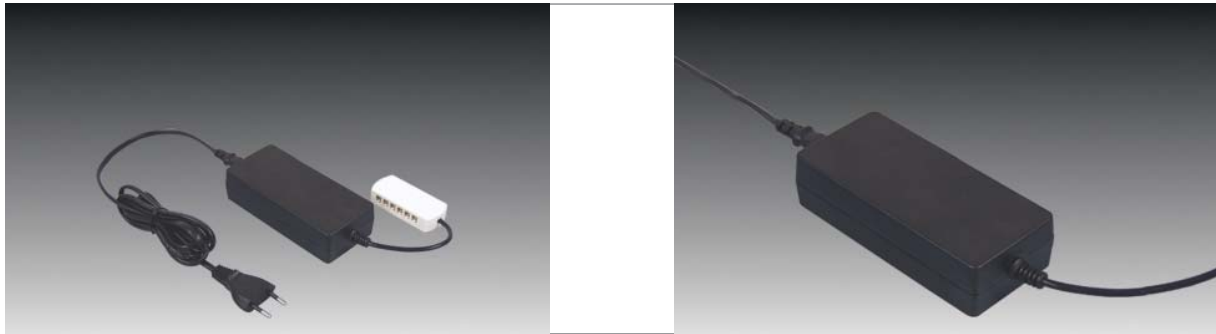

LED 24/60W

LED-Trafo
Halogen-Trafo
Stecksysteme
Schalter/Steckdosen/Dimmer
Leuchtmittel

Elektronischer Sicherheitstransformator für 24V DC LED bis 60W

- Anschluss: 100 – 240V / 50 – 60Hz
- Leistung: 10 – 60W
- konstant 24V DC
- sicher bei Kurzschluss, Überlastung und Leerlauf
- max. zulässige Länge der Sekundärleitungen: **5m** je Leitung

Artikel-Nr.	Bezeichnung	Hinweis	Gewicht ca.
615 003 006 04	Trafo LED 24/60W DC 24V mit 12-fach Verteiler AE	• Netzanschlussleitung 1,8m mit Aderendhülsen	335 g
615 003 006 02	Trafo LED 24/60W DC 24V mit 12-fach Verteiler Euro	• Netzanschlussleitung 1,8m mit Eurostecker	355 g