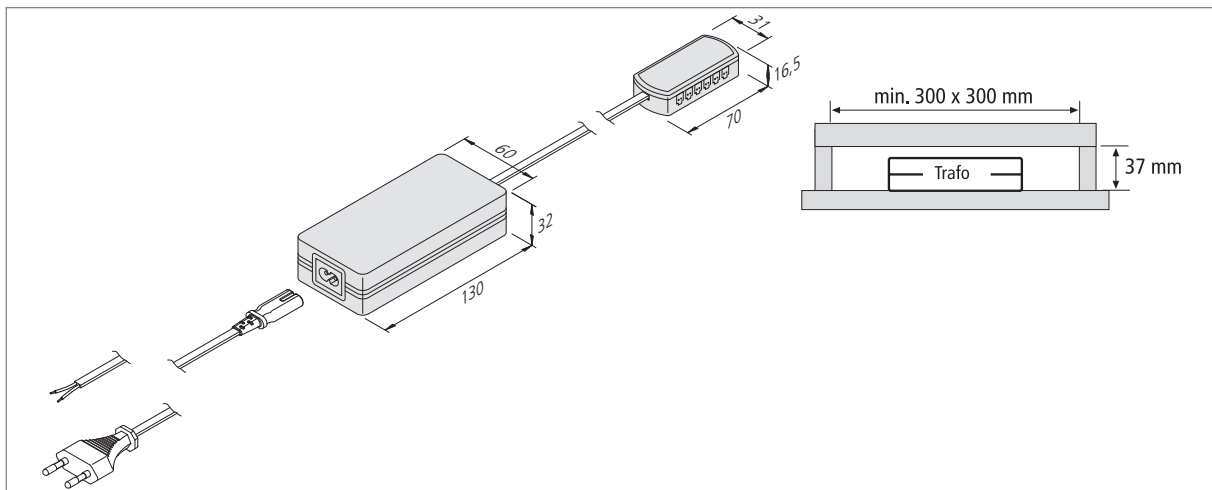

LED 24/60W

LED-Trafo
Halogen-Trafo
Stecksysteme
Schalter/Steckdosen/Dimmer
Leuchtmittel

Elektronischer Sicherheitstransformator für 24V DC LED bis 60W

- Anschluss: 100 – 240V / 50 – 60Hz
- Leistung: 10 – 60W
- konstant 24V DC
- sicher bei Kurzschluss, Überlastung und Leerlauf
- max. zulässige Länge der Sekundärleitungen: **5m** je Leitung

Artikel-Nr.	Bezeichnung	Hinweis	Gewicht ca.
615 003 006 04	Trafo LED 24/60W DC 24V mit 12-fach Verteiler AE	• Netzanschlussleitung 1,8m mit Aderendhülsen	335 g
615 003 006 02	Trafo LED 24/60W DC 24V mit 12-fach Verteiler Euro	• Netzanschlussleitung 1,8m mit Eurostecker	355 g