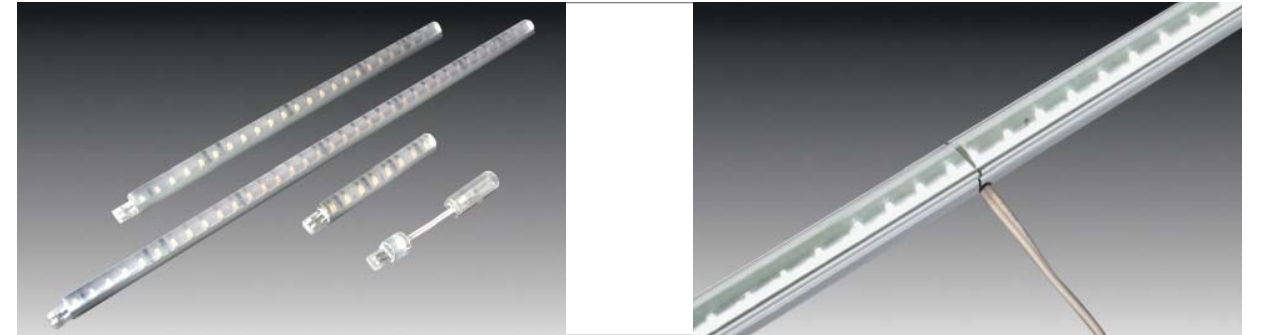

LED Stick 2

LED
Leuchtstoff

Artikel-Nr.	Bezeichnung	Abbildung	Hinweis	Gewicht ca.	
NEU 202 021 220 01	LED Stick 2 70mm 8 LED 0,8W cw		Lichtfarbe cw (kalt weiß) ca. 5400K	10 g	
202 021 222 01	LED Stick 2 200mm 24 LED 1,6W cw			25 g	
202 021 223 01	LED Stick 2 300mm 36 LED 2,4W cw			35 g	
202 021 223 21	LED Stick 2 300mm 36 LED 2,4W cw SE		incl. seitlicher Einspeisung 2,5m	60 g	
NEU 202 021 220 05	LED Stick 2 70mm 8 LED 0,8W nw			10 g	
202 021 222 05	LED Stick 2 200mm 24 LED 1,6W nw			25 g	
202 021 223 05	LED Stick 2 300mm 36 LED 2,4W nw		Lichtfarbe nw (neutral weiß) ca. 4000K	35 g	
202 021 223 25	LED Stick 2 300mm 36 LED 2,4W nw SE			60 g	
NEU 202 021 220 02	LED Stick 2 70mm 8 LED 0,8W ww			10 g	
202 021 222 02	LED Stick 2 200mm 24 LED 1,6W ww		incl. seitlicher Einspeisung 2,5m	25 g	
202 021 223 02	LED Stick 2 300mm 36 LED 2,4W ww			35 g	
202 021 223 22	LED Stick 2 300mm 36 LED 2,4W ww SE			60 g	
202 021 222 04	LED Stick 2 200mm 24 LED 1,6W "Brot"		incl. seitlicher Einspeisung 2,5m	25 g	
202 021 223 04	LED Stick 2 300mm 36 LED 2,4W "Brot"			35 g	
202 021 223 24	LED Stick 2 300mm 36 LED 2,4W "Brot" SE			60 g	
215 270 625 31	Anschlussleitung LED Stick 2 1000mm		Verbindung zwischen Trafo und erstem Stick	11 g	
215 270 625 11	Anschlussleitung LED Stick 2 2500mm			25 g	
215 270 600 21	Verbindungsleitung LED Stick 2 30mm		Verbindung zwischen zwei Sticks	3 g	
215 270 603 01	Verbindungsleitung LED Stick 2 300mm			6 g	
215 270 607 01	Verbindungsleitung LED Stick 2 700mm			9 g	
215 270 610 11	Verbindungsleitung LED Stick 2 1000mm			11 g	
NEU 202 040 107 03	Montageclip LED Stick 2			- bei dem Stick beiliegend - incl. 2 Schrauben und 2 Klebestreifen	3 g
203 012 801 10	Abdeckprofil LED Stick 1000mm		- zum Abdecken der Fräsnut - Material PC leicht mattiert	47 g	
203 012 801 54	Abdeckprofil LED Stick 5400mm Rolle			255 g	
213 041 080 08	Stirndeckel Abdeckprofil LED Stick			edelstahloptik	2 g
202 040 107 13	Montageclip LED Stick 2 für Abdeckprofil		2er Set für Nut mit Abdeckprofil	3 g	
615 000 304 01	Montageprofil LED Stick 1000mm klebbar		- Material PVC transparent 12 x 8mm (BxH) - incl. doppelseitigem Klebeband	45 g	
615 000 304 51	Montageprofil LED Stick 2000mm klebbar 10er Set			900 g	
615 000 305 01	Magnetband für Montageprofil 5m Rolle		5000 x 10 x 1,5mm (LxBxH)	275 g	
206 040 011 01	Trafo LED 24/15W DC 24V		- Netzanschlussleitung 2m bzw. 1,8m (60W) mit Eurostecker - mit 12-fach Verteiler - weitere Infos ab Seite 127	167 g	
206 040 012 01	Trafo LED 24/30W DC 24V			250 g	
615 003 006 02	Trafo LED 24/60W DC 24V			355 g	
615 003 007 09	Trafo LED 24/15W DC 24V dimmbar (Funk)		- Netzanschlussleitung 2m mit Eurostecker - incl. Funkfernbedienung zum Dimmen und Schalten - weitere dimmbare Trafos ab Seite 127	240 g	
615 003 008 06	Trafo LED 24/30W DC 24V dimmbar (Funk)			325 g