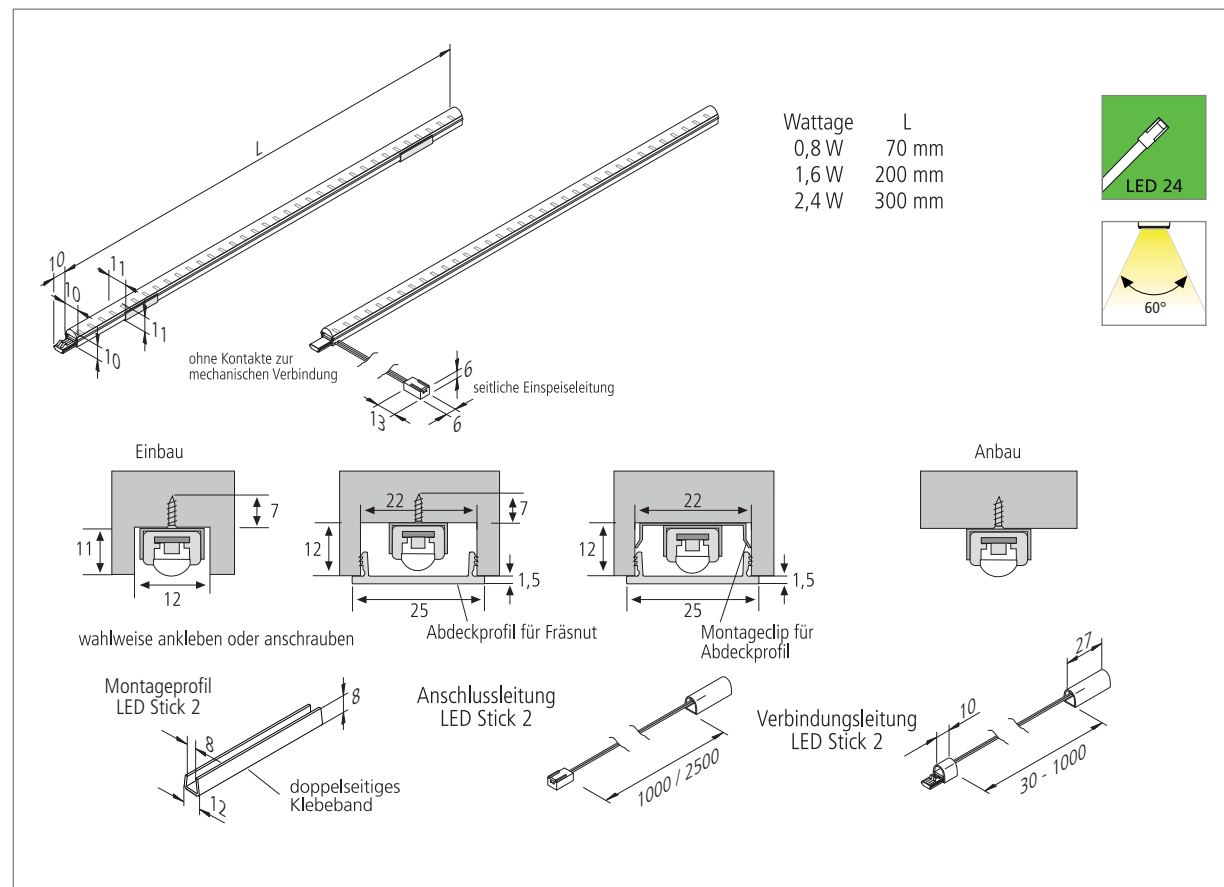

## Kleiner, steckbarer LED Stab ohne Dunkelzonen

- Anwendung:** Anbauleuchte für Möbel und Vitrinen mit wärmeempfindlichen Produkten  
**Anschluss:** LED-Trafo DC 24V  
**Leuchtmittel:** extrem langlebige 70 mW LED,  $\phi$  Lebensdauer 30.000 Stunden  
**Energieeffizienz:** gut, ww + nw: 55lm/W; cw: 65lm/W  
**Farbwiedergabe:** gut, ww + nw: Ra = 90; cw: Ra = 85  
**Besonderheiten:** kein UV-Anteil im Licht; max. 20W bzw. 2,4m pro Anschlussleitung; ohne Dunkelzonen; Stick mit seitlicher Einspeisung für unendliche Lichtbänder