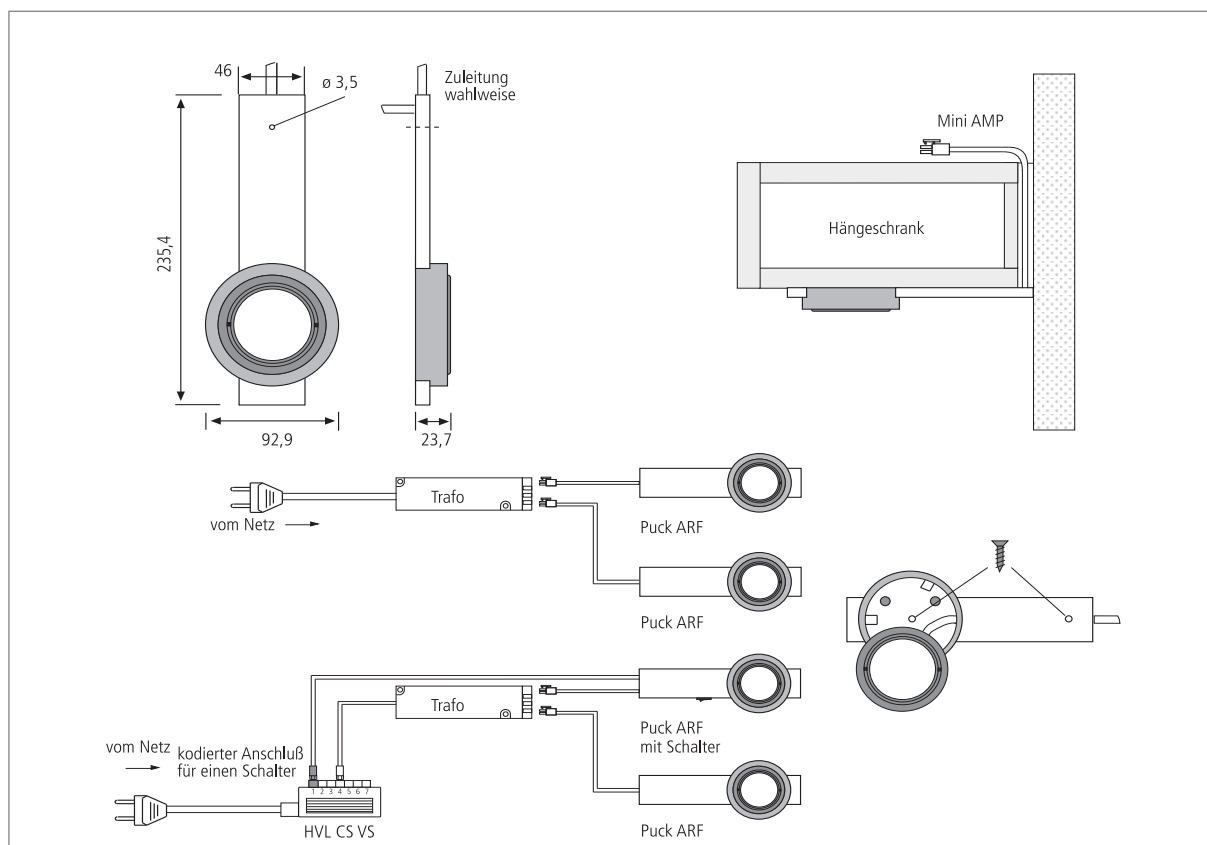

Puck ARF

Halogen-Unterbauleuchte im Bicolor-Design

1. **Anwendung:** zweifarbige Leuchte für den Unterbau in Küchenmöbeln
2. **Anschluss:** Halogen-Trafo 12V
3. **Leuchtmittel:** langlebige G4 Halogenlampe „OSRAM HALOSTAR STARLITE®“,
   ø Lebensdauer 4.000 Stunden / max. 20W
4. **Energieeffizienz:** befriedigend, 13 – 16lm/W (10 – 20W)
5. **Farbwiedergabe:** sehr gut, Ra = 100
6. **Besonderheiten:** wahlweise mit Schalter erhältlich; Gehäuse in zwei Farben (Titan und Chrom-matt) kombiniert.