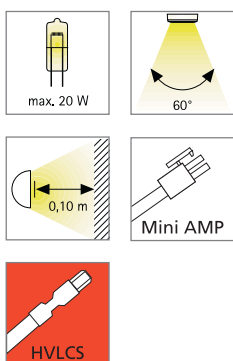

Puck ARF

Leuchtstoff
Halogen
LED

Puck ARF – die edle Halogen-Unterbauleuchte für die Nischenausleuchtung im Küchenbereich. Durch die Bicolor-Ausführung des Gehäuses in Titan und Chrom-matt fügt sich die Leuchte harmonisch in jedes Küchendesign ein. Die Anschlussleitung ist mit einsteckfertigem Niedervolt-Stecksystem ausgestattet.

Artikel-Nr.	Bezeichnung	Abbildung	Hinweis	Gewicht ca.
610 005 720 09	Puck ARF 20W titan/chrom-matt		Anschlussleitung 1,6m mit Mini AMP-Stecker lose beigelegt	155 g
610 005 720 08	Puck ARF 20W edelstahl			155 g
610 005 721 09	Puck ARF 20W titan/chrom-matt mit Schalter		- Anschlussleitung 1,6m mit Mini AMP-Stecker lose beigelegt - incl. Netzanschlussleitung 2m mit 6-fach Kupplung	120 + 235 g
610 005 721 08	Puck ARF 20W edelstahl mit Schalter			120 + 235 g
610 503 230 08	3er Set Puck ARF 20W titan/chrom-matt		- incl. Trafo Puma 105W - Anschlussleitung 1,6m mit Mini AMP-Stecker lose beigelegt	675 g
610 503 231 08	3er Set Puck ARF 20W titan/chrom-matt mit Schalter		- incl. Trafo Puma 105W - Anschlussleitung 1,6m mit Mini AMP-Stecker lose beigelegt - incl. Netzanschlussleitung 2m mit 6-fach Kupplung	875 g
615 002 015 07	Trafo VEGA K70		- Netzanschlussleitung 2m mit HVLCS-Stecker - für max.3 Puck	190 g
615 002 016 07	Trafo MBL/F 60			195 g
615 002 010 18	Trafo Puma 105		- Netzanschlussleitung 2m mit HVLCS-Stecker - für max.5 Puck	200 g
615 002 019 03	Trafo MBL/F 105			205 g
215 032 202 20	Mini AMP Verbindungsleitung 0,5m		weitere Infos Seite 134	25 g
215 032 202 10	Mini AMP Verbindungsleitung 1m			40 g
215 032 202 02	Mini AMP Verbindungsleitung 1,8m			65 g
Zubehör:	Trafos für Puck ohne Schalter ab Seite 120			

NEU

NEU

NEU

NEU

Einleitung

Langfeldleuchten

Einbauleuchten

Aufbauleuchten

Vorbauleuchten

Unterbauleuchten

RGB-Farbwechsel

Zubehör