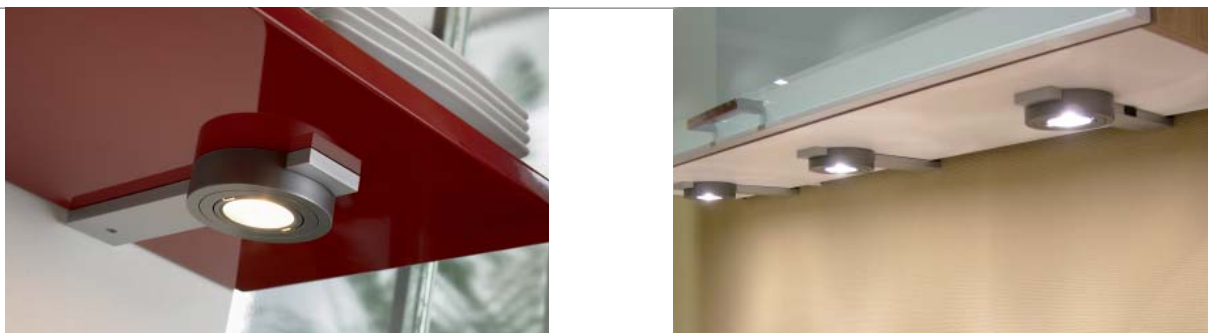

Puck ARF

Halogen-Unterbauleuchte im Bicolor-Design

- Anwendung:** zweifarbige Leuchte für den Unterbau in Küchenmöbeln
- Anschluss:** Halogen-Trafo 12V
- Leuchtmittel:** langlebige G4 Halogenlampe „OSRAM HALOSTAR STARLITE®“,
ø Lebensdauer 4.000 Stunden / max. 20W
- Energieeffizienz:** befriedigend, 13 – 16lm/W (10 – 20W)
- Farbwiedergabe:** sehr gut, Ra = 100
- Besonderheiten:** wahlweise mit Schalter erhältlich; Gehäuse in zwei Farben (Titan und Chrom-matt) kombiniert.

Puck ARF

Leuchtstoff
Halogen
LED

Puck ARF – die edle Halogen-Unterbauleuchte für die Nischenausleuchtung im Küchenbereich. Durch die Bicolor-Ausführung des Gehäuses in Titan und Chrom-matt fügt sich die Leuchte harmonisch in jedes Küchendesign ein. Die Anschlussleitung ist mit einsteckfertigem Niedervolt-Stecksystem ausgestattet.

Vorbauleuchten

Unterbauleuchten

RGB-Farbwechsel

Zubehör